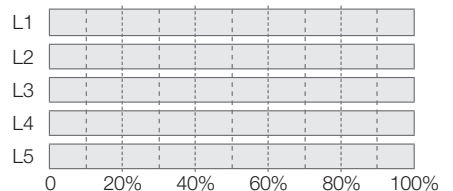

Half Test 2 Reading Section 解答と問題タイプ一覧

あなたの解答を記入し、正解したら印をつけるか、色を塗りましょう。(P.8参照)

受験日： 年 月 日

	正解	あなたの答え	問題タイプ					正解必須問題
Part 5 ／16問	51	A					R5	
	52	A					R4	★
	53	D					R5	★
	54	A					R5	
	55	B					R4	★
	56	C					R4	
	57	A					R4	★
	58	C					R5	★
	59	C					R5	★
	60	C					R4	
	61	B					R5	
	62	B					R4	
	63	B					R5	★
	64	D					R5	
	65	A					R4	
	66	B					R4	
Part 6 ／8問	67	A			R3	R4		★
	68	C				R4		
	69	B					R5	
	70	B			R3			★
	71	B				R4		★
	72	A			R3			
	73	D			R3		R5	
	74	D				R4		
Part 7 ／26問	75	B		R2				
	76	D		R2				★
	77	C			R3			★
	78	B	R1		R3			★
	79	A		R2				
	80	C		R2				
	81	D		R2				
	82	A			R3			
	83	B	R1		R3			
	84	C			R3			
	85	B		R2				
	86	A		R2				
	87	C	R1					★
	88	A		R2				
	89	A			R3			
	90	B		R2				
	91	B		R2				
	92	C	R1					
	93	B		R2				
	94	D		R2				
95	C			R3				
96	C	R1						
97	B			R3				
98	A		R2					
99	B		R2					
100	A			R3				

問題タイプ

R1 : 文書の内容をもとに文脈を推測
R2 : 文書の詳細情報を理解
R3 : 1つまたは複数の文書の情報を関連付ける
R4 : 語彙の意味・用法
R5 : 文法

Memo

全体正答数

／50

参考スコア*

*P.215参照

	R1	R2	R3	R4	R5
A. 問題合計	5	14	13	12	10
B. 正答合計					
C. 正答率 (B/A)	%	%	%	%	%

下のグラフに自分の正答率を書き入れましょう。

項目別正答率

型

* アビメ占いのページで、自分のタイプを把握しましょう。(P.36-39参照)

正答数合計